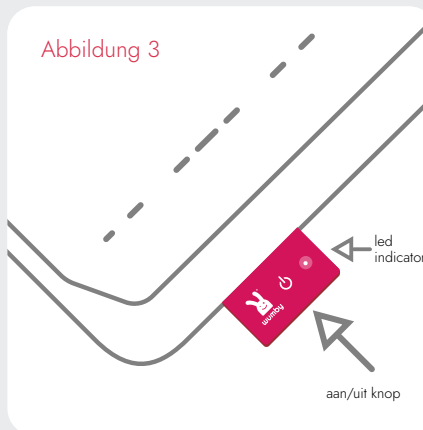

Abbildung 2

Abbildung 3

Schritt 1

Verbinden Sie das Kabel der beheizten Wickelauflage von Wumby mit dem mitgelieferten Adapter (Abbildung 1).

Schritt 2

Stecken Sie den Stecker in eine kindersichere Steckdose (Abbildung 2). Sobald die beheizte Wumby-Wickelauflage angeschlossen ist, schaltet sie sich automatisch ein. Die LED-Anzeige leuchtet, wenn die beheizte Wickelauflage von Wumby eingeschaltet ist.