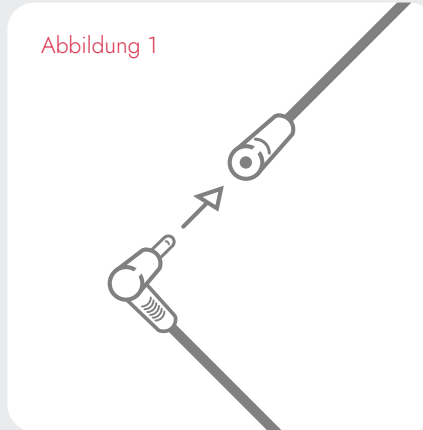

Abbildung 2

Abbildung 3

Schritt 1

Verbinden Sie das Kabel der beheizten Wickelauflage von Wumby mit dem mitgelieferten Adapter (Abbildung 1).

Schritt 2

Stecken Sie den Stecker in eine kindersichere Steckdose (Abbildung 2). Sobald die beheizte Wumby-Wickelauflage angeschlossen ist, schaltet sie sich automatisch ein. Die LED-Anzeige leuchtet, wenn die beheizte Wickelauflage von Wumby eingeschaltet ist.