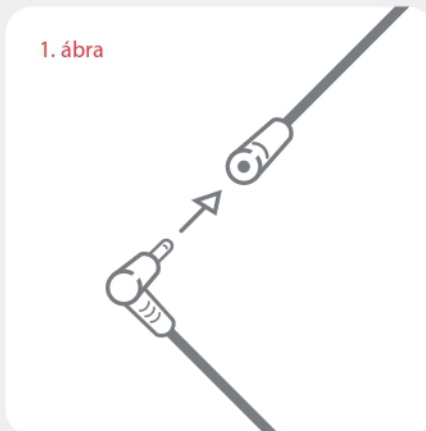

Hogyan használjam a Wumby fűthető pelenkázómatracot?

A Wumby fűthető pelenkázómatrac használata nagyon egyszerű.
Használat előtt kérjük, kövesse az alábbi lépéseket:

Karbantartás, tisztítás

A Wumby fűthető pelenkázómatrac könnyen tisztán tartható akár egy nedves kendő segítségével is.
A nedves tisztítást követően egy nedvszívó ronggyal törölje szárazra.
Makacs foltok esetén kis mennyiségű mosogatószer is használható.

A csomag tartalma:

- 1 db Wumby fűthető pelenkázómatrac
- 1 db 220V 12V adapter DC csatlakozóval – kizárólag ezen termékkel való használatra

A biztonsági utasításokat keresse a hátsó oldalon

Kapcsolat

Viviani Kft
Szeged, Csongrádi sugárút 40. II/5

E-mail: info@viviani.hu
Web: www.viviani.hu

1. ábra

1. lépés (1. ábra)

Csatlakoztassa a pelenkázómatrac kábelét a termékhez kapott adapterhez (1. ábra)

2. lépés (2. ábra)

Csatlakoztassa a dugaljat a fali csatlakozóhoz, lehetőleg gyermekbiztos aljzatot használva. Csatlakoztatást követően a Wumby fűthető pelenkázómatrac automatikusan bekapcsol.
A LED visszajelző világítása jelzi, hogy a termék bekapcsolásra került.

Amennyiben a terméket nem használná azonnal, kapcsolja ki a terméket annak bekapcsológombjával (3. ábra), ezt követően a LED visszajelző kialszik.

3. lépés (3. ábra)

Kapcsolja be a Wumby fűthető pelenkázómatracot. Ehhez nyomja meg a Be-/kikapcsológombot a III ábrán látottaknak megfelelően. Amint a LED visszajelző világít, a Wumby fűthető pelenkázómatrac bekapcsol. Ha a LED visszajelző nem világít, a pelenkázómatrac ki van kapcsolva.

Győződjön meg róla, hogy minden használatot követően kikapcsolja a terméket a Be-/kikapcsoló gomb megnyomásával.