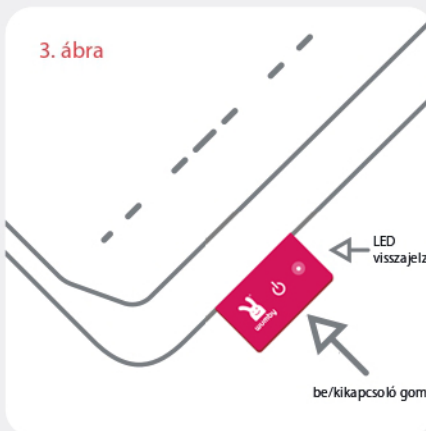

2. lépés (2. ábra)

Csatlakoztassa a dugaljat a fali csatlakozóhoz, lehetőleg gyermekbiztos aljzatot használva. Csatlakoztatást követően a Wumby fűthető pelenkázómatrac automatikusan bekapcsol.
A LED visszajelző világítása jelzi, hogy a termék bekapcsolásra került.

Amennyiben a terméket nem használná azonnal, kapcsolja ki a terméket annak bekapcsológombjával (3. ábra), ezt követően a LED visszajelző kialszik.

3. ábra